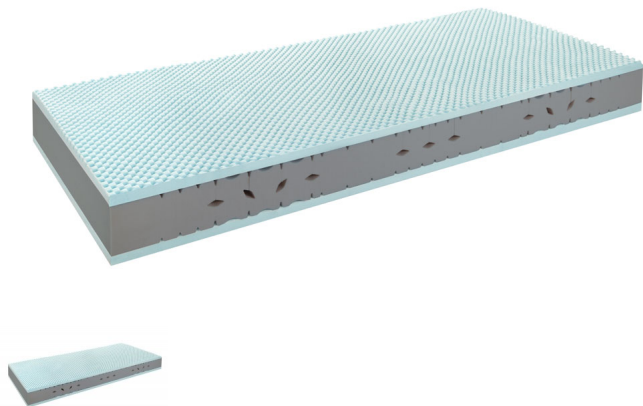

Matratze Mabelle von Robusta

Note : Pas noté

Prix

799,00 CHF

[Poser une question sur ce produit](#)

Description du produit

Matratze Mabelle von Robusta

Aktive Temperatur und Feuchtigkeitsregulierung durch leicht kühlende AquaPore-Auflage.

Optimaler, dauerelastischer Schlafkomfort und perfekte Durchlüftung.

Kern: 7-Zonen EvoPoreHRC-Schaum mit beidseitiger profilierter AquaPore-Auflage

Hülle: Softlook mit seitlichem 3-Mesh-Lüftungsband, Boden- und Deckblatt abnehmbar

Auflagen:

500 g/m² Polyesterfaser, bei 60 °C waschbar, nicht tumblern

(Allegiker Version)

500 g/m² Wolle, bei 40 °C waschbar, nicht tumblern

Matratzenhöhe: 23 cm

Ausführung: Weich/Fest

Diverse Sondermasse oder Überlängen auf Anfrage möglich