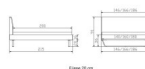

Trento Bett Pietro Kernbuche von Hasena

Kopfbett grau