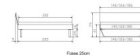

Trento Bett Asti Kernbuche von Hasena

Note : Pas noté

Prix

569,00 CHF

[Poser une question sur ce produit](#)

Description du produit

Trento Bett Asti Kernbuche von Hasena

Bettrahmen: Trento 16 cm Höhe, Kernbuche Natur, geölt
Kopfteil: Pella (bei 200 cm breiten Betten Kopfteil 180 cm)
Füße: Kufen Glyd anthrazit 20 **oder** 25 cm Höhe