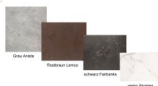

Esstisch Heaven mit Auszug

grau Anisba