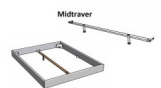

Bett Lounge Pieve Buche von Hasena

Note : Pas noté
Prix

635,00 CHF

[Poser une question sur ce produit](#)