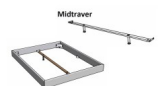

Trento Bett Simone Buche von Hasena

Rating: Not Rated Yet

Price

769,00 CHF

[Ask a question about this product](#)