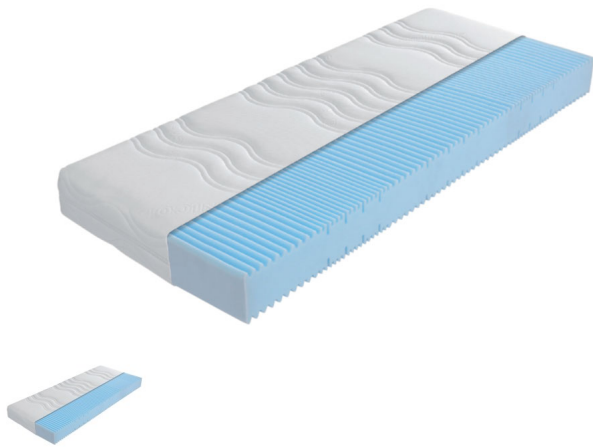

Matratze Sirius KS 16

Rating: Not Rated Yet

Price

239,00 CHF

[Ask a question about this product](#)

Description

Matratze Sirius KS 16

Kern:

7-Zonen-Kaltschaumkern mit, Wellenkontur schnitt, Beckenkomfortzone, Schulterkomfortzone und Kopf- und Fusszone. Hohe Anpassungsfähigkeit durch gute Punktelastizität

Kernhöhe: 16 cm

Bezug:

100 % Polyester, (pflegeleicht, leicht zu waschen, trocknet schnell und transportiert Feuchtigkeit gut ab.)

Bezug ist abnehmbar, durch einen 4-seitigem Reißverschluss, versteppt, mit hochwertiger feuchtigkeitsregulierender und atmungsaktiver Klimahohlfaser (atmungsaktiv, hygienisch, ermöglichen einen gemütlichen und gesunden Schlaf-Komfort und ein weiches, flauschiges Liege-Gefühl.)

Der Bezug ist waschbar bis 60 °C, für Allergiker geeignet, ohne Wendeschlaufen,

Matratzenhöhe: ca. 18 cm

Härtegrade wählbar: weich H1, mittelfest H2, fest H3 oder extrafest H4

Bitte auswählen, mit oder ohne Partnermatratze: Eine Partnermatratze besteht aus zwei separaten Matratzenkernen, die von einem durchgängigen Bezug umschlossen sind für Grösse 160 cm und 180 cm