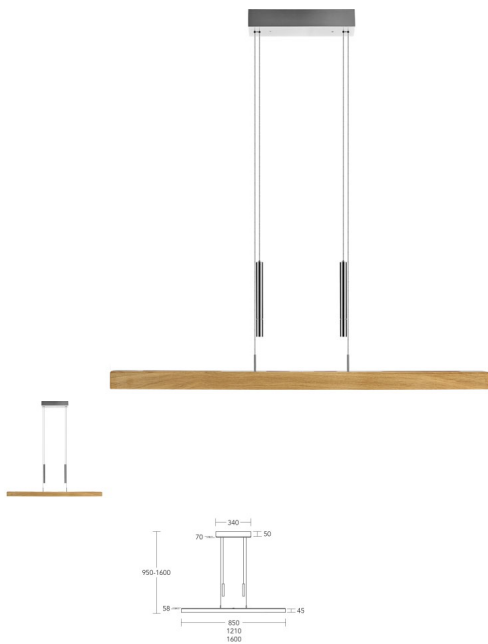

Leonora Pendelleuchte mit Unterlicht

a548167b4e.jpg

Rating: Not Rated Yet

Price

886,00 CHF

[Ask a question about this product](#)

Description

Leonora Pendelleuchte mit Unterlicht von HerzBlut Leuchten

Die markante Holzstruktur ist das Alleinstellungsmerkmal der Balkenleuchte der Serie Leonora. Ihre moderne, schlanke Form verdankt die Leuchte der LED-Technologie, die es ermöglicht, mit einem minimalen Leuchtenkörper auszukommen. Ein integrierter Tastdimmer an der Oberseite des Leuchtenkörpers ermöglicht es dem Nutzer, die Leuchte direkt vor Ort in verschiedene Lichtstimmungen zu versetzen (dimmen). Die zweifarbig eingebaute deutsche LED erzeugt in stufenlosen Übergängen ein warmes oder kaltes Licht. Das dezente Gewicht in matt gebürstetem Nickel ist leichtgängig und stufenlos verstellbar.

Merkmale:

Metall: Nickel matt gebürstet

Leuchtmittel: LED 34,6 Watt

Energieeffizienz-Klasse: A-A++

Lichtfarbe: warmweiss (2.200 K) – universalweiss (4.000 K)

Lichtausbeute (Wirkungsgrad): 3 592 Lumen

Dimmer: Tastdimmer am Leuchtenkörper, Up & Down Licht getrennt schalt- und dimmbar.

Schutzart: IP 20 (spannungsführende Teile nicht mit Finger berührbar. Kein Schutz vor Wasser.

Geeignet für eine Standard-Raumhöhe von 2,50 m (Höhenverstellbarkeit durch Gewichte von 95–160 cm möglich)