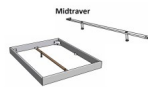

Bett Lounge Fossoli Wildeiche Hasena

Rating: Not Rated Yet
Price

1038,00 CHF

[Ask a question about this product](#)