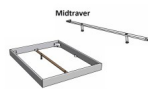

Bett Lounge Fossoli Nussbaum von Hasena

Rating: Not Rated Yet
Price

1349,00 CHF

[Ask a question about this product](#)