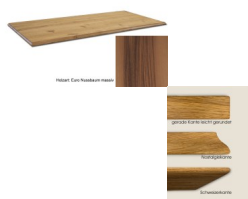

Holzart: Euro Nussbaum massiv

Rating: Not Rated Yet
Price

470,00 CHF

[Ask a question about this product](#)

Description

Beizentischplatte, Tischplatte nach Mass in Euro Nussbaum

Tischplatte: in Euro Nussbaum massiv - in der Schweiz Produziert!

Tischkante: Schweizerkante, Nostalgiekante oder gerade Kante, leicht gerundet möglich

Oberfläche: natur geölt oder matt lackiert

Plattenstärke: 3 cm

Durchgehende breite Holzlamellen

Diverse Masse wählbar - Sondermasse, Zwischenmasse und andere Holzarten auf Anfrage möglich

Massivholz ist ein besonderer Werkstoff voller Charisma und wunderbarer Eigenschaften.

Jeder Platte die aus diesem Naturprodukt gefertigt wird ist einzigartig. Charakteristisch sind Farb- und Strukturunterschiede, Verwachsungen, Unregelmässigkeiten und Äste, die je nach Holzart und Wuchsgebiet unterschiedlich sind. Es sind Echtheitsmerkmale, die dem Holz erst die natürliche Schönheit verleihen und jeden Platte zu einem Unikat werden lassen.

Wir verwenden für unsere Massivplatten rustikale und wilde Holzsortierungen.

Hier werden ganz bewusst Hölzer mit Wuchsmerkmalen wie Äste, Risse und Splint ausgewählt und verarbeitet. Leichte Risse und offene Äste werden mit schwarzem Kitt aufgefüllt.

Holzherkunft Buche: Schweiz, Deutschland, Frankreich