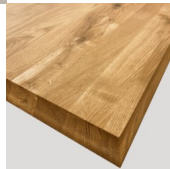

Beizentisch Aktion ab Lager

Rating: Not Rated Yet
Price

999,00 CHF

solange Vorrat*
*Lagerbestand anfragen

[Ask a question about this product](#)

Description

Beizentisch 160x80 cm – Aktion

Angebot gültig nur solange der Vorrat reicht – Restmenge aus Grossserienproduktion.