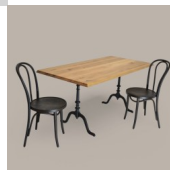

Beizentisch Aktion ab Lager

Rating: Not Rated Yet
Price

999,00 CHF

solange Vorrat*
*Lagerbestand anfragen

[Ask a question about this product](#)

Description

Beizentisch 160x80 cm – Aktion

Angebot gültig nur solange der Vorrat reicht – Restmenge aus Grossserienproduktion.