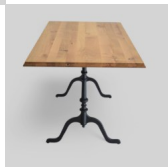

Beizentisch Aktion ab Lager

Rating: Not Rated Yet
Price

999,00 CHF

solange Vorrat*
*Lagerbestand anfragen

[Ask a question about this product](#)

Description

Beizentisch 160x80 cm – Aktion

Angebot gültig nur solange der Vorrat reicht – Restmenge aus Grossserienproduktion.