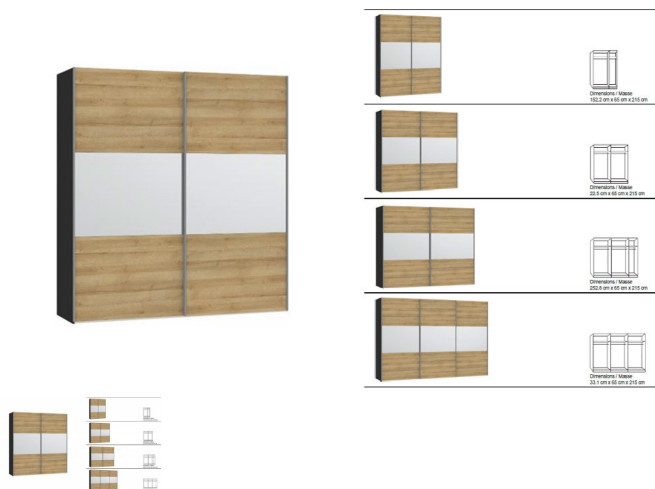

Schwebetürenschränk Jutzler

Bewertung: Noch nicht bewertet

Preis

791,00 CHF

[Stellen Sie eine Frage zu diesem Produkt](#)

Beschreibung

Schwebetürenschränk Jutzler

Korpus Novaschwarz

Front Holzstruktur Eiche Nachbildung mit Spiegel

in diversen Breiten bestellbar: 152.2 - 202.5 - 252.8 - 303,1 cm

Höhe 215 cm

Tiefe 65 cm

im Preis inbegriffen 1 Tablar und 1 Kleiderstange pro Abteil

▣ Made in Switzerland