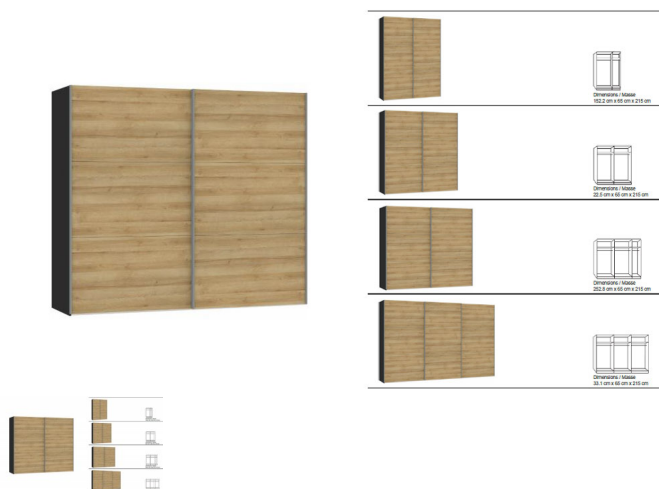

Schwebetürenschränk Höhe 215 von Jutzler

Bewertung: Noch nicht bewertet

Preis

738,00 CHF

[Stellen Sie eine Frage zu diesem Produkt](#)

Beschreibung

Schwebetürenschränk Höhe 215 von Jutzler

Korpus Novaschwarz

Front Eiche Natur Nachbildung

Breiten: wahlweise 152.2 cm · 202.5 cm · 252.8 cm · 303.1 cm

Höhe: 215 cm

Tiefe: 65 cm

Ausstattung: Pro Abteil je 1 Tablar und 1 Kleiderstange im Preis enthalten
in der Schweiz produziert