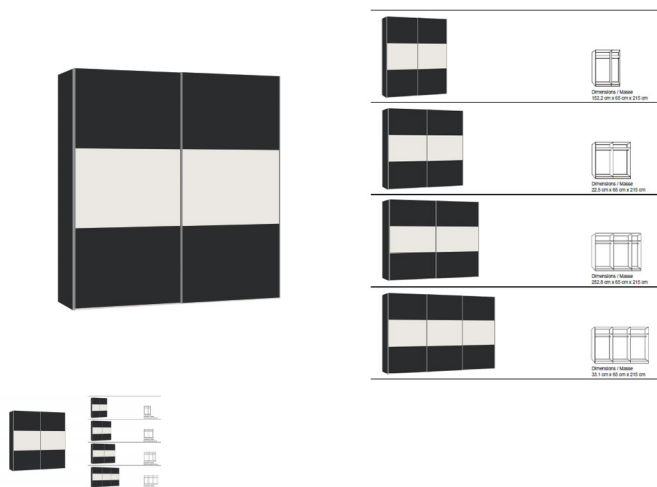

Schwebetürenschränk Höhe 215 von Jutzler

Bewertung: Noch nicht bewertet

Preis

924,00 CHF

[Stellen Sie eine Frage zu diesem Produkt](#)

Beschreibung

Schwebetürenschränk Höhe 215 von Jutzler

Korpus novaschwarz
Front novaschwarz, mit Glas weiss
Breiten: wahlweise 152.2 cm · 202.5 cm · 252.8 cm · 303.1 cm
Höhe: 215 cm
Tiefe: 65 cm
Ausstattung: Pro Abteil je 1 Tablar und 1 Kleiderstange im Preis enthalten
in der Schweiz produziert