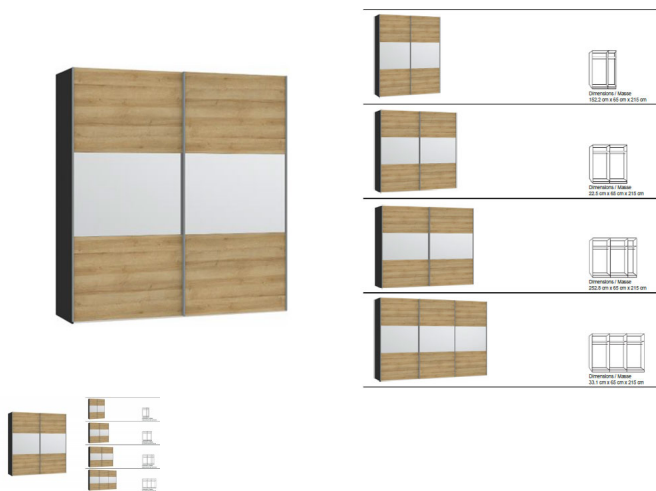

Schwebetürenschränk Höhe 215 von Jutzler

Bewertung: Noch nicht bewertet

Preis

829,00 CHF

[Stellen Sie eine Frage zu diesem Produkt](#)

Beschreibung

Schwebetürenschränk Höhe 215 von Jutzler

Korpus Novaschwarz

Front Holzstruktur Eiche Nachbildung mit Spiegel

Breiten: wahlweise 152.2 cm · 202.5 cm · 252.8 cm · 303.1 cm

Höhe: 215 cm

Tiefe: 65 cm

Ausstattung: Pro Abteil je 1 Tablar und 1 Kleiderstange im Preis enthalten
in der Schweiz produziert