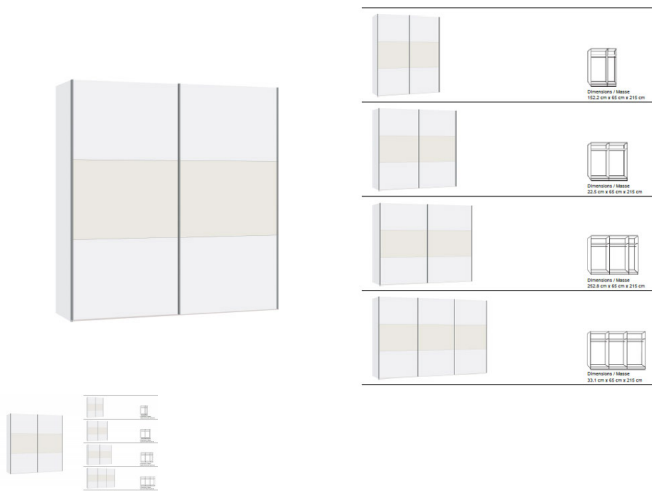

Schwebetürenschränk Höhe 215 von Jutzler

Bewertung: Noch nicht bewertet

Preis

924,00 CHF

[Stellen Sie eine Frage zu diesem Produkt](#)

Beschreibung

Schwebetürenschränk Höhe 215 von Jutzler

Korpus Premiumweiss

Front Premiumweiss mit Glas weiss

Breiten: wahlweise 152.2 cm · 202.5 cm · 252.8 cm · 303.1 cm

Höhe: 215 cm

Tiefe: 65 cm

Ausstattung: Pro Abteil je 1 Tablar und 1 Kleiderstange im Preis enthalten
in der Schweiz produziert