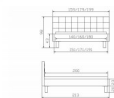

Polsterbett Dream Line Pronto Hasena Noemi