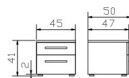

Bewertung: Noch nicht bewertet

Preis

393,00 CHF

[Stellen Sie eine Frage zu diesem Produkt](#)

Beschreibung

Nachttisch Selezione Twia Hasena

2 Schubladen mit gedämpften Selbstenzug Blumotion von BLUM
Ausführung: Korpus weiss **oder** anthracit
Front wählbar in: Wildeiche natur, geölt, Eiche brandy, geölt, Eiche bright, geölt
inkl. Holzgriffe
Füsse Gleiter
Masse: BxHxT 45 x 41 x 50 cm