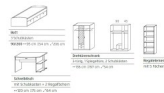

Bewertung: Noch nicht bewertet

Preis

989,00 CHF

[Stellen Sie eine Frage zu diesem Produkt](#)