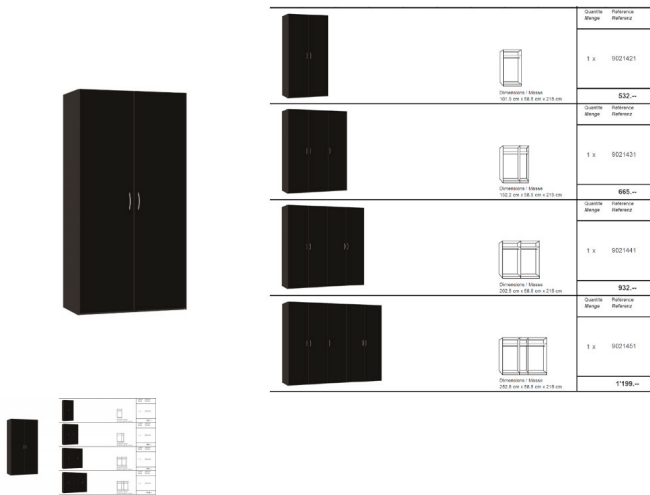

Drehtürschrank Jutzler

Bewertung: Noch nicht bewertet

Preis

399,00 CHF

[Stellen Sie eine Frage zu diesem Produkt](#)

Beschreibung

Drehtürschrank Jutzler
Korpus Novaschwarz
Front Glas schwarz
in diversen Breiten bestellbar: 101.9 - 152.2 - 202.5 - 252.8 cm
Höhe 215 cm
Tiefe 58.5 cm
im Preis inbegriffen 1 Tablar und 1 Kleiderstange pro Abteil