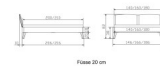

Bett Lounge Mareto Nussbaum von Hasena

Fluss 20 cm

Bewertung: Noch nicht bewertet

Preis

1335,00 CHF

[Stellen Sie eine Frage zu diesem Produkt](#)