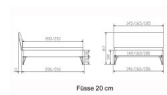

Bett Lounge Lugano Wildbuche von Hasena

Bewertung: Noch nicht bewertet

Preis

824,00 CHF

[Stellen Sie eine Frage zu diesem Produkt](#)

Beschreibung

Bett Lounge Lugano Wildbuche von Hasena