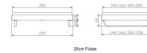

Bett Bergamo Ostuni Nussbaum von Hasena

200 cm Höhe